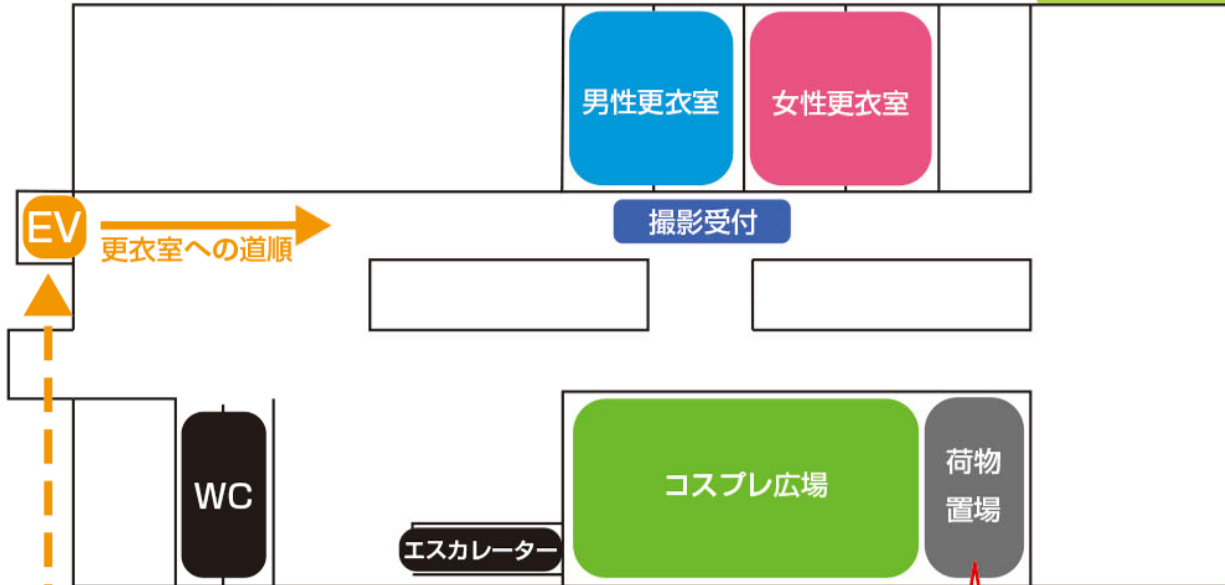

フロアマップ

名古屋国際会議場 白鳥ホール

4号館
3F

※荷物置き場は自己管理・自己責任でご利用ください。

4号館
1F